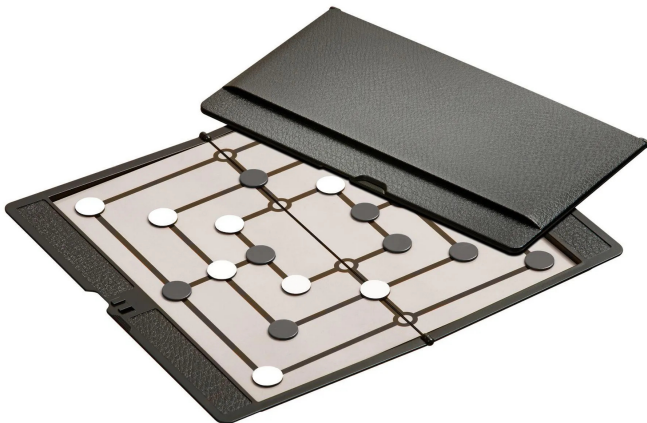

Artikelnr.: 360640

6533 - Mühle, Kunststoff, Reisespiel, magnetisch

ab **4,50 EUR**

Artikelnr.: 360640

Versandgewicht: 0.80 kg

Hersteller: Philos GmbH & Co. KG

Produktbeschreibung

Mühle ist ein traditionelles Strategiespiel für zwei Personen. Obwohl Mühle auf einfachen Spielregeln aufbaut, bietet das Spiel eine unzählige Anzahl an strategischen Zügen und ist damit für Anfänger und Fortgeschrittene gleichermaßen interessant.

Ziel des Spiels ist das Bilden von Mühlen, also drei eigene Steine in einer Reihe. Bildet ein Spieler eine Mühle, kann er einen Stein des Gegners schlagen.

Gewonnen hat der Spieler, der so viele Steine des Gegners geschlagen hat, dass dieser nur noch zwei Steine übrig hat oder wenn der Spieler es schafft, den Gegner so zu blockieren, dass dieser