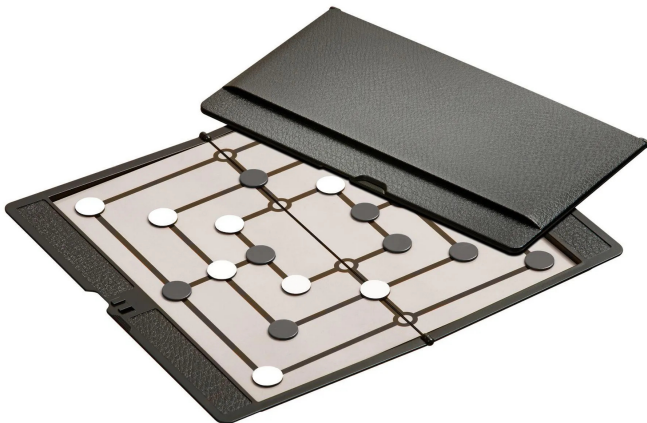

Artikelnr.: 360640

6533 - Mühle, Kunststoff, Reisespiel, magnetisch

ab **4,67 EUR**

Artikelnr.: 360640

Versandgewicht: 0.80 kg

Hersteller: Philos GmbH & Co. KG

Produktbeschreibung

Mühle ist ein traditionelles Strategiespiel für zwei Personen. Obwohl Mühle auf einfachen Spielregeln aufbaut, bietet das Spiel eine unzählige Anzahl an strategischen Zügen und ist damit für Anfänger und Fortgeschrittene gleichermaßen interessant.

Ziel des Spiels ist das Bilden von Mühlen, also drei eigene Steine in einer Reihe. Bildet ein Spieler eine Mühle, kann er einen Stein des Gegners schlagen.

Gewonnen hat der Spieler, der so viele Steine des Gegners geschlagen hat, dass dieser nur noch zwei Steine übrig hat oder wenn der Spieler es schafft, den Gegner so zu blockieren, dass dieser