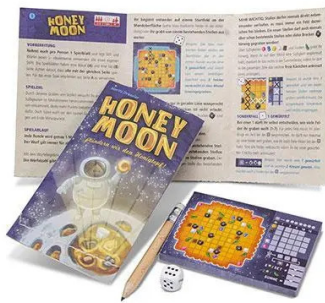

Artikelnr.: 359872

Minnys Honey Moon, Würfelspiel, für 2-6 Spieler, ab 8 Jahren (DE-Ausgabe)

ab **2,85 EUR**

Artikelnr.: 359872

Versandgewicht: 0.10 kg

Hersteller: Nürnberger-Spielkarten-Verlag GmbH

Produktbeschreibung

Honey Moon - Plündern wir den Honigtopf!

Wer behauptet der Mond sei aus Käse, hat sich geirrt - denn sein Inneres besteht aus Süßigkeiten! Ihr betreibt ein Bergwerk und versucht die leckeren Naschereien herauszuholen. Der Würfel wird zum Bohrer. Je größer die Würfelzahl, desto tiefer geht es ins klebrige Gestein. Doch nur mit Präzision erreicht ihr auch die süße Beute. Am Ende ist der Mond so löchrig wie ein Käse und euer Süßigkeitenkonto hoffentlich prall gefüllt.