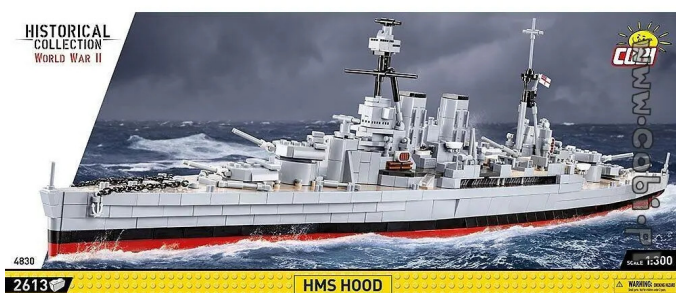

Artikelnr.: 358787

HMS Hood, Modell, 2613 Teile, ab 10 Jahren

ab 108,45 EUR

Artikelnr.: 358787
Versandgewicht: 3.70 kg
Hersteller: COBI

Produktbeschreibung

HMS Hood ist ein britischer Schlachtkreuzer aus der Zwischenkriegszeit und dem Zweiten Weltkrieg. Es wurde 1918 erbaut und zwei Jahre später in Dienst gestellt. Es war 262,3 Meter lang. Die Hauptartilleriebewaffnung des Kreuzers bestand aus acht Geschützen BL Mk I, Kaliber 381 mm. In der Zwischenkriegszeit war der Kreuzer als größtes Schiff der Welt das Prunkstück der Royal Navy. Nach Ausbruch des Zweiten Weltkriegs und der Niederlage Frankreichs wurde er nach Gibraltar transportiert, wo er sich der Einheit H anschloss. Am 21. Mai 1941 brach er in Begleitung des Schlachtschiffs "Prince of Wales" zu seiner letzten Reise auf. Drei Tage später stießen britische Schiffe in der dänischen Meerenge mit dem deutschen Schlachtschiff Bismarck und dem begleitenden schweren Kreuzer Prinz Eugen zusammen. Nach einem kurzen Artillerie-Duell über weite Distanz verursachte die gut gezielte Rakete der Bismarck eine interne Explosion im Heck der Hood, die das Schiff komplett zerstörte. Von den 1.418 Besatzungsmitgliedern wurden nur drei Matrosen gerettet. Der Untergang der "HOOD" sorgte in Großbritannien für einen gewaltigen Schock.