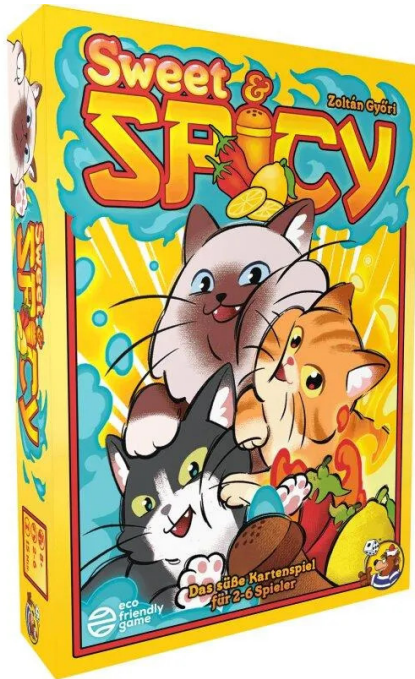

Artikelnr.: 351174

## HG011 - Sweet & Spicy, Kartenspiel, für 2-6 Spieler, ab 8 Jahren (DE-Ausgabe)

ab **10,96 EUR**

Artikelnr.: 351174

Versandgewicht: 0.30 kg

Hersteller: Heidelberger Spieleverlag

### Produktbeschreibung

Sweet & Spicy - Kartenspiel, für 2-6 Spieler, ab 8 Jahren (DE-Ausgabe)

Der Katzenbauch war furchtbar leer, es musste was zu Essen her. Zitronen-Chili? Warum nicht? Hinein damit ins Katzens Gesicht. Und aus der bitterscharfen Pein, entstand dies Spiel vom Mietzelein.

Sweet & Spicy ist ein Bluff-Kartenspiel für 2–6 Spieler und die kinderfreundliche Variante von Spicy. Anstatt von Wasabi kann man nun die Zitrone spielen und es gibt eine neue Karte im Spiel: den Super-Joker. Das Spielprinzip bleibt aber gleich.