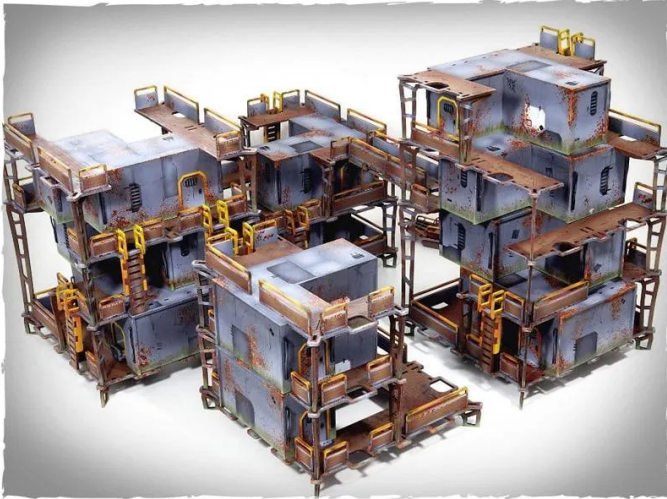

Artikelnr.: 351025

ZEN-ST01 - Szenerie - Shanty Town full table bundle

ab **166,86 EUR**

Artikelnr.: 351025
Versandgewicht: 0.50 kg
Hersteller: Deep-Cut Studio

Produktbeschreibung

Szenerie - Shanty Town full table bundle

Ein komplettes Tischset einer Shanty Town für Miniaturenspiele. Modulare Gebäude mit abnehmbaren Barrieren, Leitern und einziehbaren Brücken. Das offizielle Drowned Earth Miniaturenspielset.

- Modell komplett aus 3 mm HDF gefertigt.
- Die Teile sind vorgeschnitten, um die Montagezeit zu verkürzen.
- Das Modell wird unmontiert und unbemalt geliefert. Inklusive Montageanleitung.
- Für den Modellaufbau wird Leim benötigt – am besten Holzleim (PVA – weiß) verwenden.

Die Miniaturen sind nicht enthalten und nur für Maßstabszwecke.

Achtung! Nicht geeignet für Kinder unter 36 Monaten.

- Shanty Town full table bundle
- Größe von 1 Modul nach der Montage: Höhe: 100 mm, Länge: 230 mm, Breite: 230 mm