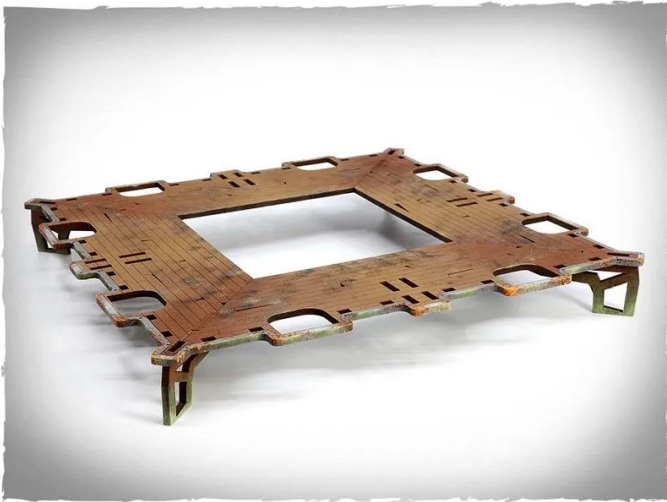

Artikelnr.: 351021

## ZEN-ST05 - Szenerie - Shanty Town Base Walkways

ab **14,70 EUR**

Artikelnr.: 351021  
Versandgewicht: 0.50 kg  
Hersteller: Deep-Cut Studio

### Produktbeschreibung

Szenerie - Shanty Town Base Walkways

- Modell komplett aus 3 mm HDF gefertigt.
- Die Teile sind vorgeschritten, um die Montagezeit zu verkürzen.
- Das Modell wird unmontiert und unbemalt geliefert. Inklusive Montageanleitung.
- Für den Modellaufbau wird Leim benötigt – am besten Holzleim (PVA – weiß) verwenden.

Die Miniaturen sind nicht enthalten und nur für Maßstabszwecke.

Achtung! Nicht geeignet für Kinder unter 36 Monaten.

- Shanty Town Base Walkways
- Größe von 1 Modul nach der Montage: Höhe: 25 mm, Länge: 230 mm, Breite: 230 mm