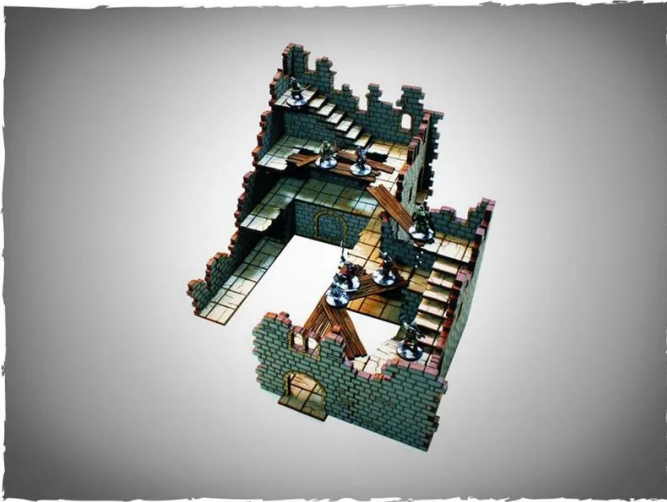

Artikelnr.: 350965

4GR-28S-FAR-157 - Vorgemalte Szenerie - The Blasted Tower

ab **111,83 EUR**

Artikelnr.: 350965
Versandgewicht: 0.70 kg
Hersteller: Deep-Cut Studio

Produktbeschreibung

Vorgemalte Szenerie - The Blasted Tower

Die eigenständigen Teile dieses Sets sind so konzipiert, dass sie auf vielfältige Weise zusammenpassen und den Bau vieler verschiedener Anordnungen ermöglichen, von einem hohen Turm mit quadratischen Mauern bis hin zu einer durchgehenden Strecke beschädigter Mauern und erhöhter Laufstege.

Wie bei allen 'Daldorr'-Sets können die Wandteile aus mehreren Sets gemischt und zusammengefügt werden, um nahezu unbegrenzte Möglichkeiten zu bieten.

Die Miniaturen sind nicht enthalten und nur für Maßstabszwecke.