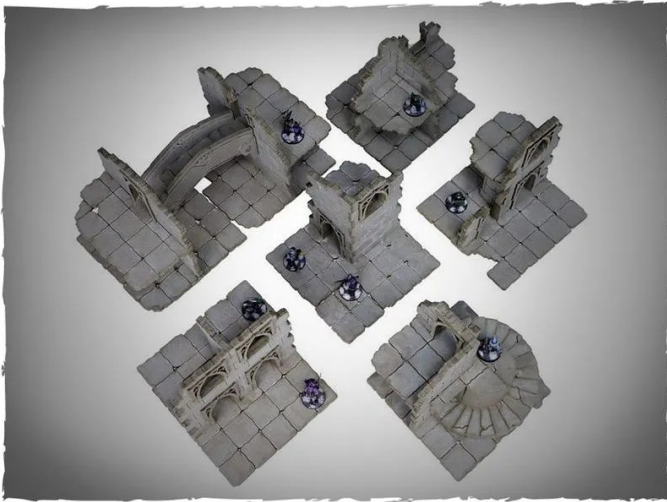

Artikelnr.: 350951

4GR-28S-SLD-FCR-S2 - Vorgemalte Szenerie - Frozen City Ruins Set

ab **110,21 EUR**

Artikelnr.: 350951
Versandgewicht: 0.70 kg
Hersteller: Deep-Cut Studio

📄 Produktbeschreibung

Vorgemalte Szenerie - Frozen City Ruins Set

Diese Ruinen von Frozen City können als eigenständiges Modell verwendet werden, sind aber auch Teil einer Reihe modularer Landschaften.

Die Miniaturen sind nicht enthalten und nur für Maßstabszwecke.

Achtung! Nicht geeignet für Kinder unter 36 Monaten.

Dieses Set enthält:

- 1x 28S-SLD-FCR-101 Zweistöckige Wand
- 1x 28S-SLD-FCR-102 Zweistöckige Eckwand
- 1x 28S-SLD-FCR-103 Zweistöckige Verbindungswand
- 1x 28S-SLD-FCR-104 Zweistöckige Wände mit Brücke
- 1x 28S-SLD-FCR-105 Zweistöckige Ruinenmauer
- 1x 28S-SLD-FCR-111 Zweistöckige Wendeltreppe