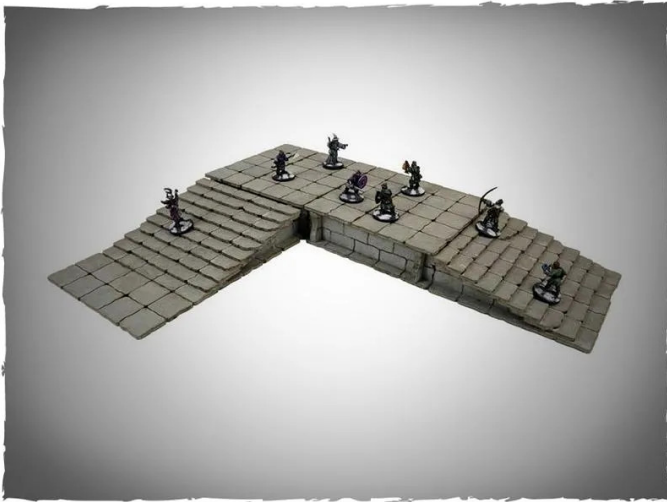

Artikelnr.: 350952

4GR-28S-SLD-FCR-S1 - Vorgemalte Szenerie - Frozen City Ruins Set 2

ab **49,50 EUR**

Artikelnr.: 350952
Versandgewicht: 0.70 kg
Hersteller: Deep-Cut Studio

Produktbeschreibung

Vorgemalte Szenerie - Frozen City Ruins Set 2

Diese Ruinen von Frozen City können als eigenständiges Modell verwendet werden, sind aber auch Teil einer Reihe modularer Landschaften.

Die Miniaturen sind nicht enthalten und nur für Maßstabszwecke.

Achtung! Nicht geeignet für Kinder unter 36 Monaten.