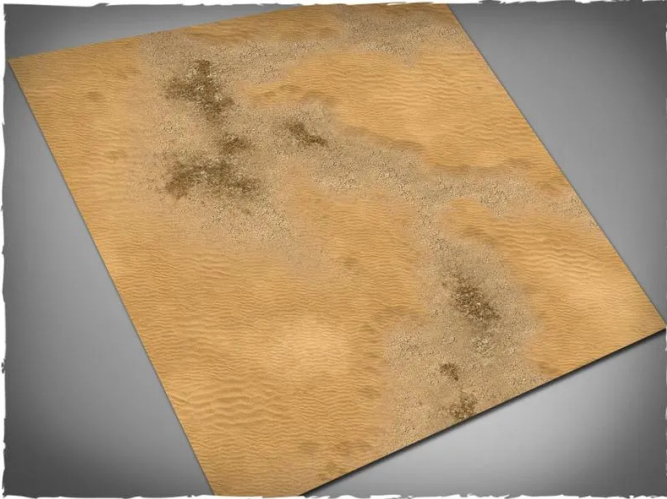

Artikelnr.: 349105

150MAT33M - Spielmatte - Sahara, Mousepad Matte, Größe 91 × 91 cm

ab **37,59 EUR**

Artikelnr.: 349105
Versandgewicht: 0.40 kg
Hersteller: Deep-Cut Studio

Produktbeschreibung

Spielmatte - Sahara, Mousepad Matte, Größe 91 × 91 cm

Geländematte für Miniatur-Kriegsspiele, ideal als eigenständige Szenerie oder als Hintergrund für die herkömmlichen Geländeteile.

Eigenschaften:

- Hergestellt aus Synthetikgewebe mit einer 2 mm dicken Schaumstoffunterlage
- Die Farbe ist in das Material eingezogen und wird nicht verkratzen oder verblassen
- Rutschfeste Unterseite, damit die Matte auf dem Tisch bleibt
- Sofort glatte Matte und glatte Spieloberfläche
- Der weiche Schaumstoff ermöglicht ein leichtes Aufnehmen der Karten und ein geräuschloses Würfeln
- Erste Wahl für einen hochwertigen Spieltisch

Achtung! Nicht geeignet für Kinder unter 36 Monaten.

- Art: Mousepad Matte
- Stil: Sahara
- 91 × 91 cm

Produktdaten

Hier gehts zum Artikel
Alle Informationen,
tagesaktuelle Preise und
Verfügbarkeiten