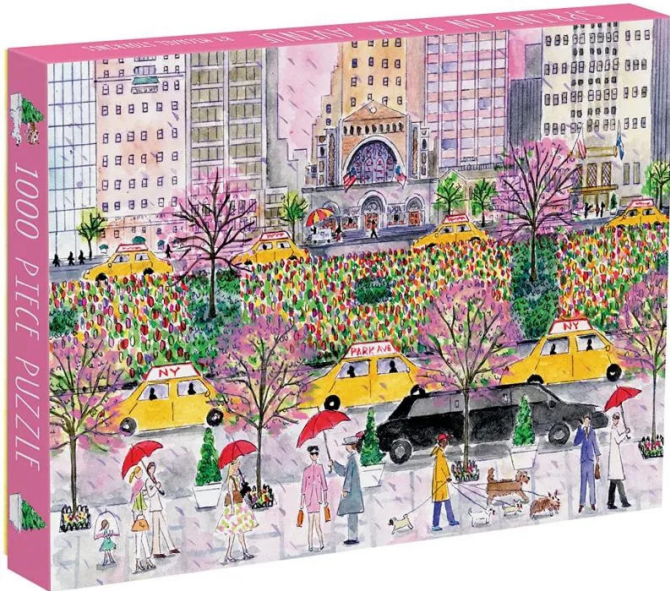

Artikelnr.: 347990

## 48202 - Michael Storrings Spring on Park Avenue - Puzzle, 1000 Teile

**13,21 EUR**

Artikelnr.: 347990  
Versandgewicht: 0.70 kg  
Hersteller: abrams&chronicle

### Produktbeschreibung

Michael Storrings Spring on Park Avenue - Puzzle, 1000 Teile

Erwecken Sie Park Avenue in New York zum Leben mit diesem 1000-teiligen Puzzle von Galison, das eine Illustration des talentierten Michael Storrings zeigt. Inklusive Informationseinlage über Künstler und Bild.

Achtung! Nicht für Kinder unter 36 Monaten geeignet.

- Künstler: Michael Storrings
- Verpackung: 21,7 x 29,2 x 5,5cm
- Puzzle-Größe: 50,8 x 68,58 cm
- Teile: 1000 Teile