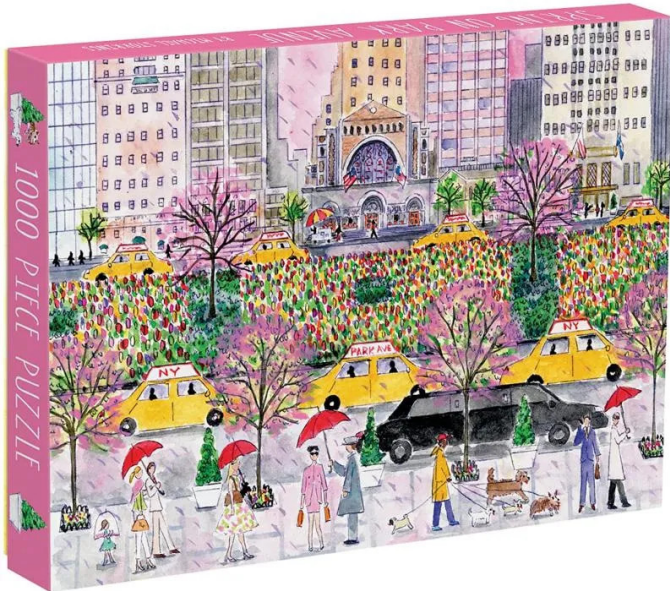

Artikelnr.: 347990

48202 - Michael Storrings Spring on Park Avenue - Puzzle, 1000 Teile

13,21 EUR

Artikelnr.: 347990
Versandgewicht: 0.70 kg
Hersteller: abrams&chronicle

Produktbeschreibung

Michael Storrings Spring on Park Avenue - Puzzle, 1000 Teile

Erwecken Sie Park Avenue in New York zum Leben mit diesem 1000-teiligen Puzzle von Galison, das eine Illustration des talentierten Michael Storrings zeigt. Inklusive Informationseinlage über Künstler und Bild.

Achtung! Nicht für Kinder unter 36 Monaten geeignet.

- Künstler: Michael Storrings
- Verpackung: 21,7 x 29,2 x 5,5cm
- Puzzle-Größe: 50,8 x 68,58 cm
- Teile: 1000 Teile

Produktdaten

Hier gehts zum Artikel
Alle Informationen,
tagesaktuelle Preise und
Verfügbarkeiten