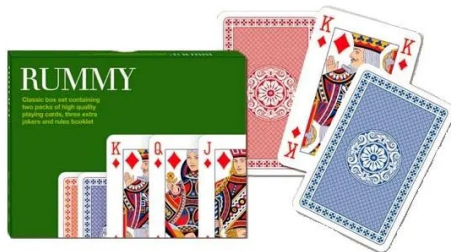

Artikelnr.: 346583

2556 - Spielkarten: Romme - 2x 55 Blatt

8,41 EUR

Artikelnr.: 346583
Versandgewicht: 0.40 kg
Hersteller: Piatnik & Söhne

📄 Produktbeschreibung

Spielkarten: Romme - 2x 55 Blatt

Spielkarten in einem Doppoletui.

Achtung! Nicht für Kinder unter 36 Monaten geeignet.

- Anzahl Spielkarten: 2x 55 Blatt
- Größe: 58 x 89 mm

📄 Produktdaten

Hier gehts zum Artikel
Alle Informationen,
tagesaktuelle Preise und
Verfügbarkeiten