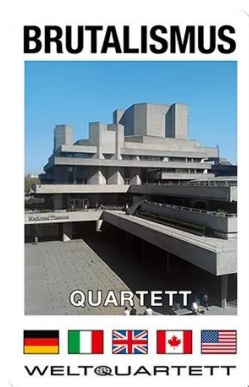

Artikelnr.: 345647

1020 - BRUTALISMUS-QUARTETT - Die aufregendsten Betonbauten des 20. Jahrhunderts (DE-Ausgabe)

ab **7,66 EUR**

Artikelnr.: 345647
Versandgewicht: 0.10 kg
Hersteller: Weltquartett

Produktbeschreibung