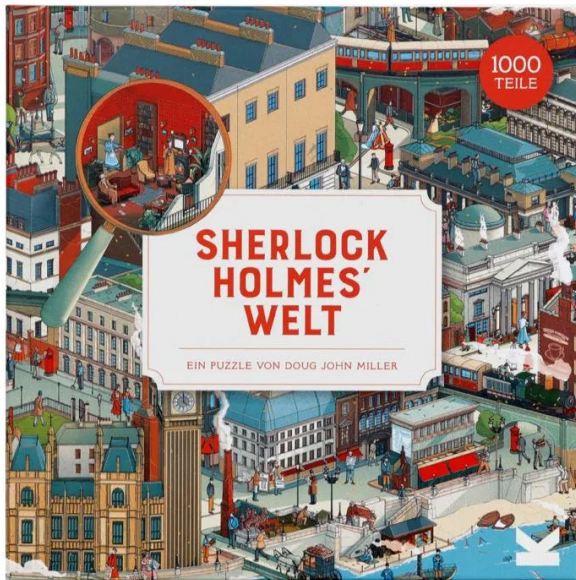

Artikelnr.: 344743

442040 - Sherlock Holmes` Welt - Puzzle, 1000 Teile (DE-Ausgabe)

ab 15,37 EUR

Artikelnr.: 344743
Versandgewicht: 0.80 kg
Hersteller: Laurence King Verlag

Produktbeschreibung

Sherlock Holmes` Welt - Puzzle, 1000 Teile (DE-Ausgabe)

Setzen Sie Sherlocks Welt zusammen! Nehmen Sie Ihre Deerstalker-Mütze vom Haken, und tauchen Sie ein in Sherlocks London voller Leichen und Verfolgungsjagden. Sobald Sie das Puzzle zusammengesetzt haben, geht die Suche los! Starten Sie in der Baker Street 221B, und finden Sie Conan Doyles denkwürdigste Charaktere – den Hund der Baskervilles ebenso wie Moriarty, Dr. Watson, Mycroft sowie reale historische Persönlichkeiten. Das A2-Poster wird Ihnen dabei helfen, alle 50 Personen und Orte zu identifizieren und erzählt Ihnen, welche Rollen sie in den Abenteuern des großen Detektivs spielten. Enthält ein A2-Poster als Vorlage mit unterhaltsamen Sherlock-Fakten.

Achtung! Nicht für Kinder unter 36 Monaten geeignet.

- Inhalt: 1000 Teile, Poster
- Puzzlegröße: ca. 680 x 485 mm

Produktdaten

Hier gehts zum Artikel
Alle Informationen,
tagesaktuelle Preise und
Verfügbarkeiten