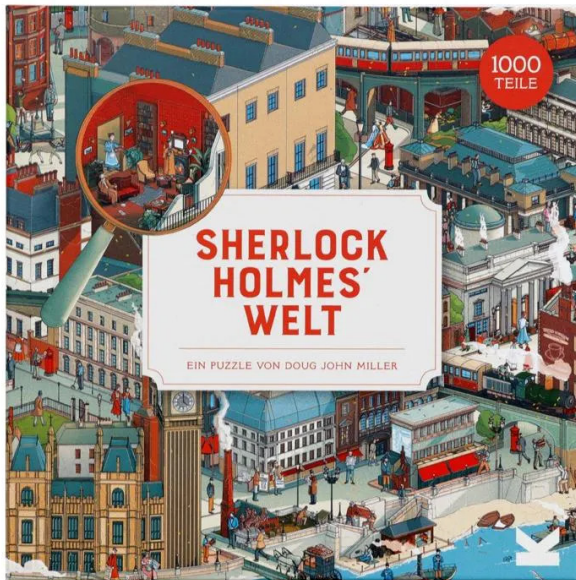

Artikelnr.: 344743

## 442040 - Sherlock Holmes` Welt - Puzzle, 1000 Teile (DE-Ausgabe)

ab **14,86 EUR**

Artikelnr.: 344743  
Versandgewicht: 0.80 kg  
Hersteller: Laurence King Verlag

### Produktbeschreibung

Sherlock Holmes` Welt - Puzzle, 1000 Teile (DE-Ausgabe)

Setzen Sie Sherlocks Welt zusammen! Nehmen Sie Ihre Deerstalker-Mütze vom Haken, und tauchen Sie ein in Sherlocks London voller Leichen und Verfolgungsjagden. Sobald Sie das Puzzle zusammengesetzt haben, geht die Suche los! Starten Sie in der Baker Street 221B, und finden Sie Conan Doyles denkwürdigste Charaktere – den Hund der Baskervilles ebenso wie Moriarty, Dr. Watson, Mycroft sowie reale historische Persönlichkeiten. Das A2-Poster wird Ihnen dabei helfen, alle 50 Personen und Orte zu identifizieren und erzählt Ihnen, welche Rollen sie in den Abenteuern des großen Detektivs spielten. Enthält ein A2-Poster als Vorlage mit unterhaltsamen Sherlock-Fakten.