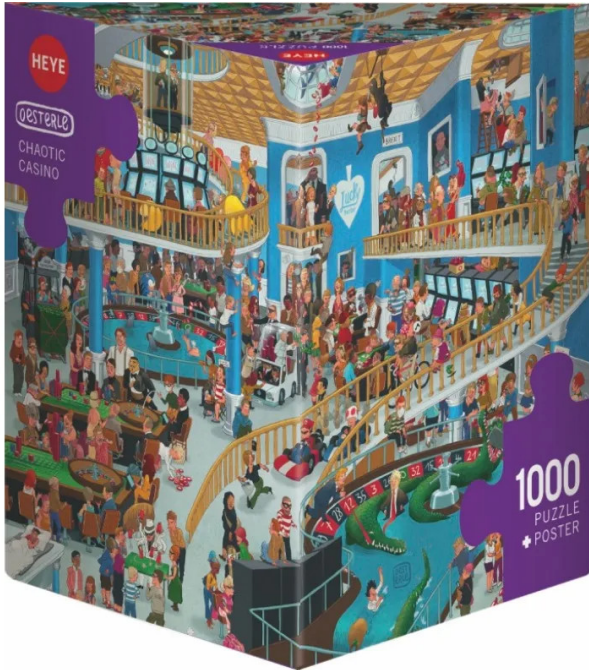

Artikelnr.: 341498

299347 - Chaotic Casino, Oesterle - 1000 Teile, 70 x 50 cm

ab **10,97 EUR**

Artikelnr.: 341498
Versandgewicht: 0.90 kg
Hersteller: Heye-Puzzles

📄 Produktbeschreibung

Chaotic Casino, Oesterle - 1000 Teile, 70 x 50 cm

In Uli Oesterles Casino kommt allerhand verrücktes Volk zusammen, um Geld loszuwerden, das sonst sinnlos auf dem Konto rumdümpelt. Alors, faites vos puzzles!
Achtung! Nicht für Kinder unter 36 Monaten geeignet.

- Teile: 1000
- Gelegte Größe: 70 x 50 cm
- Gewicht: 670 g

📄 Produktdaten

Hier gehts zum Artikel
Alle Informationen,
tagesaktuelle Preise und
Verfügbarkeiten