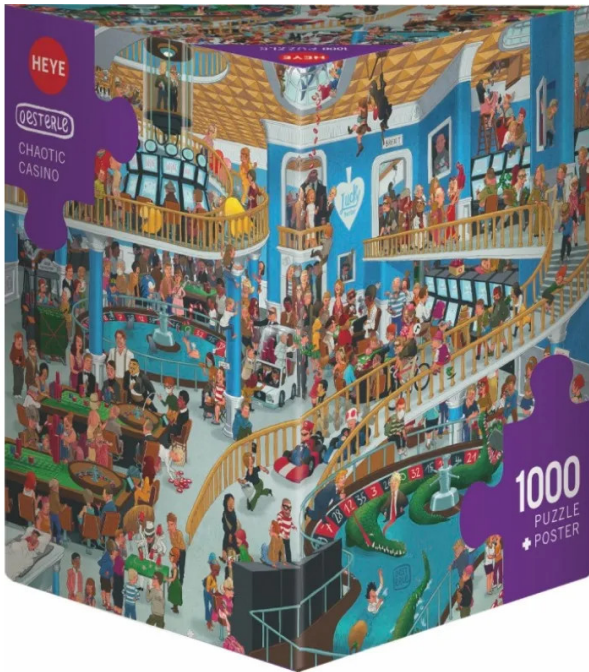

Artikelnr.: 341498

## 299347 - Chaotic Casino, Oesterle - 1000 Teile, 70 x 50 cm

**10,40 EUR**

Artikelnr.: 341498  
Versandgewicht: 0.90 kg  
Hersteller: Heye-Puzzles

### Produktbeschreibung

Chaotic Casino, Oesterle - 1000 Teile, 70 x 50 cm

In Uli Oesterles Casino kommt allerhand verrücktes Volk zusammen, um Geld loszuwerden, das sonst sinnlos auf dem Konto rumdümpelt. Alors, faites vos puzzles!  
Achtung! Nicht für Kinder unter 36 Monaten geeignet.

- Teile: 1000
- Gelegte Größe: 70 x 50 cm
- Gewicht: 670 g