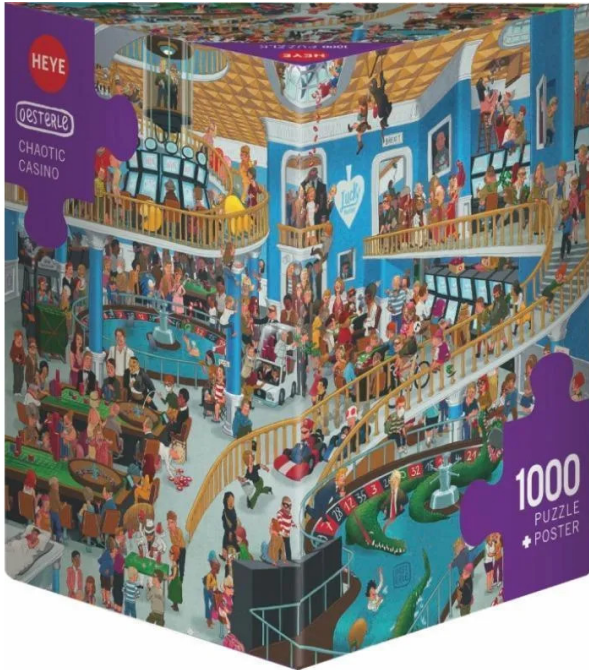

Artikelnr.: 341498

299347 - Chaotic Casino, Oesterle - 1000 Teile, 70 x 50 cm

ab **12,83 EUR**

Artikelnr.: 341498
Versandgewicht: 0.90 kg
Hersteller: Heye-Puzzles

Produktbeschreibung

Chaotic Casino, Oesterle - 1000 Teile, 70 x 50 cm

In Uli Oesterles Casino kommt allerhand verrücktes Volk zusammen, um Geld loszuwerden, das sonst sinnlos auf dem Konto rundümpelt. Alors, faites vos puzzles!
Achtung! Nicht für Kinder unter 36 Monaten geeignet.

- Teile: 1000
- Gelegte Größe: 70 x 50 cm
- Gewicht: 670 g

Produktdaten

Hier gehts zum Artikel
Alle Informationen,
tagesaktuelle Preise und
Verfügbarkeiten