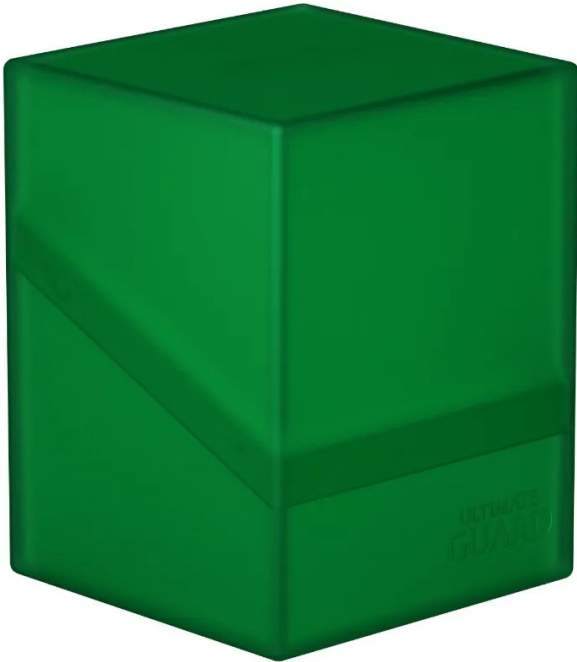

Artikelnr.: 340321

## UGD010694 - Boulder Kartenbox - 100+ Karten, Standardgröße, smaragd

ab **6,20 EUR**

Artikelnr.: 340321  
Versandgewicht: 0.20 kg  
Hersteller: Ultimate Guard

### 📄 Produktbeschreibung

Boulder Kartenbox - 100+ Karten, Standardgröße, smaragd

Die handliche, feste Kartenbox mit Soft-Touch-Oberfläche lässt sich besonders leicht öffnen. Ideal für den Schutz und die sichere Aufbewahrung von Karten der Standardgröße in zwei Hüllen (double-sleeved). Dank ihrem modularen Design passt sie perfekt in Flip'n'Tray und ArkHive Cases.

Achtung! Nicht für Kinder unter 36 Monaten geeignet./ Keine Karten enthalten.

- Langlebige und stabile Box
- Sicherer Verschluss
- Soft-Touch-Oberfläche
- Entworfen um in andere Ultimate Guard-Produkte zu passen: Superhive 550+, Smarhive 400+, Arkhive 400+, Arkhive 800+, FlipnTray 80+, Twin FlipnTray 160+
- Designed für bis zu 100 (double-sleeved) oder 120 (single-sleeved) Karten der Standardgröße in Ultimate Guard Sleeves