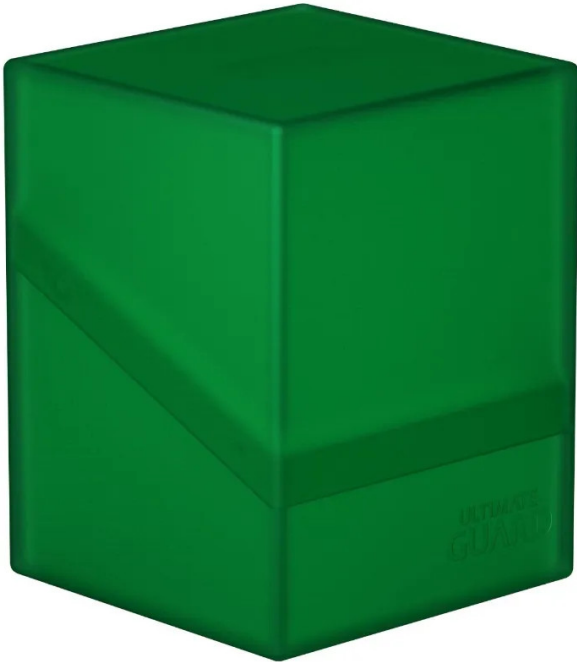

Artikelnr.: 340321

UGD010694 - Boulder Kartenbox - 100+ Karten, Standardgröße, smaragd

ab **6,20 EUR**

Artikelnr.: 340321
Versandgewicht: 0.20 kg
Hersteller: Ultimate Guard

📄 Produktbeschreibung

Boulder Kartenbox - 100+ Karten, Standardgröße, smaragd

Die handliche, feste Kartenbox mit Soft-Touch-Oberfläche lässt sich besonders leicht öffnen. Ideal für den Schutz und die sichere Aufbewahrung von Karten der Standardgröße in zwei Hüllen (double-sleeved). Dank ihrem modularen Design passt sie perfekt in Flip'n'Tray und ArkHive Cases.

Achtung! Nicht für Kinder unter 36 Monaten geeignet./ Keine Karten enthalten.

- Langlebige und stabile Box
- Sicherer Verschluss
- Soft-Touch-Oberfläche
- Entworfen um in andere Ultimate Guard-Produkte zu passen: Superhive 550+, Smarhive 400+, Arkhive 400+, Arkhive 800+, FlipnTray 80+, Twin FlipnTray 160+
- Designed für bis zu 100 (double-sleeved) oder 120 (single-sleeved) Karten der Standardgröße in Ultimate Guard Sleeves