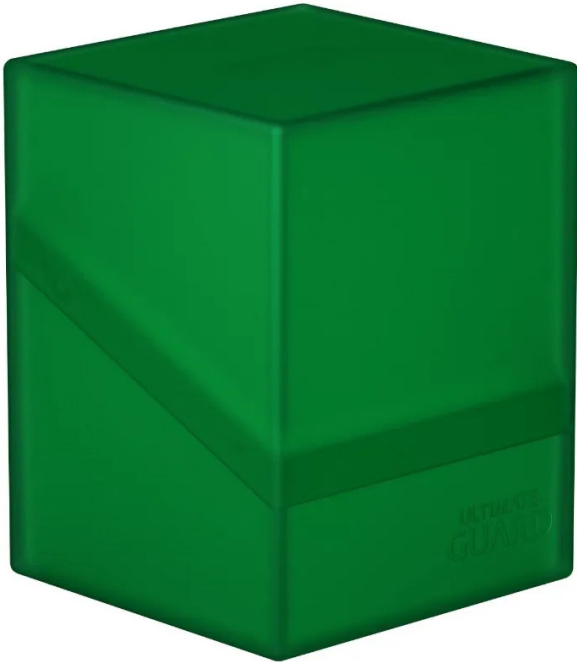

Artikelnr.: 340321

## UGD010694 - Boulder Kartenbox - 100+ Karten, Standardgröße, smaragd

ab **5,96 EUR**

Artikelnr.: 340321  
Versandgewicht: 0.20 kg  
Hersteller: Ultimate Guard

### 📄 Produktbeschreibung

Boulder Kartenbox - 100+ Karten, Standardgröße, smaragd

Die handliche, feste Kartenbox mit Soft-Touch-Oberfläche lässt sich besonders leicht öffnen. Ideal für den Schutz und die sichere Aufbewahrung von Karten der Standardgröße in zwei Hüllen (double-sleeved). Dank ihrem modularen Design passt sie perfekt in Flip'n'Tray und ArkHive Cases.

Achtung! Nicht für Kinder unter 36 Monaten geeignet./ Keine Karten enthalten.

- Langlebige und stabile Box
- Sicherer Verschluss
- Soft-Touch-Oberfläche
- Entworfen um in andere Ultimate Guard-Produkte zu passen: Superhive 550+, Smarhive 400+, Arkhive 400+, Arkhive 800+, FlipnTray 80+, Twin FlipnTray 160+
- Designed für bis zu 100 (double-sleeved) oder 120 (single-sleeved) Karten der Standardgröße in Ultimate Guard Sleeves