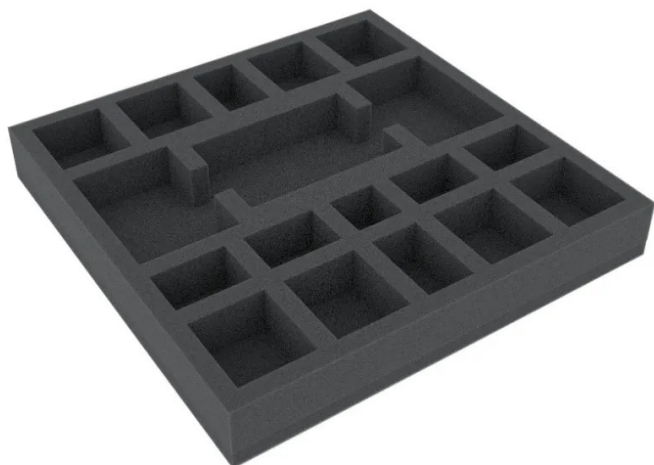

## AS03SET - Schaumstoff-Set für Descent: Reise ins Dunkel (2. Ed.) - Die Trollsümpfe

ab **6,82 EUR**

Artikelnr.: 339239  
Versandgewicht: 0.30 kg  
Hersteller: Feldherr

### 📖 Produktbeschreibung

Schaumstoff-Set für Descent: Reise ins Dunkel (2. Edition) - Die Trollsümpfe, Brettspielbox

Düster und modrig sind die Valdari-Sümpfe, in denen der grausame Bol'Gorteth sein Unwesen treibt. Wo er wütet, bleibt nur Tod und Zerstörung zurück. Es heißt, es drohen schreckliches Unheil, das sich über das ganze Land zieht. Mit der Erweiterung Die Trollsümpfe bekommt deine Sammlung weitere Figuren, Abenteuer und Kampagnen.

Damit es in deiner Box nicht aussieht, wie nach einem Besuch Bol'Gorteths, gibt es das Feldherr Schaumstoff-Set für die originale Descent: Reise ins Dunkel 2. Edition - Die Trollsümpfe Brettspielbox. Das Set besteht aus einer Schaumstoffeinlage, die sich mit den Maßen 247 mm x 247 mm x 35 mm Höhe genau in die Box einpasst. Sowie dem dazugehörigen Deckel. Beides besteht aus chlor- und säurefreiem Schaumstoff.

Die Spielkarten lassen sich auf zwei unterschiedlich große Fläche einsortieren. Ein Fach ist für den Machtwürfel reserviert. Die Marker verteilst du auf die verbleibenden sechs. Das sorgt für eine schnelle Übersicht und spart Zeit beim Spielaufbau. Unter der Einlage liegen die Spielplanteile und auf dem Deckel das Regel- und Quest-Handbuch, zusammen mit den beiden Heldenkarten. Dadurch steht der Deckel der Spielebox leicht über.