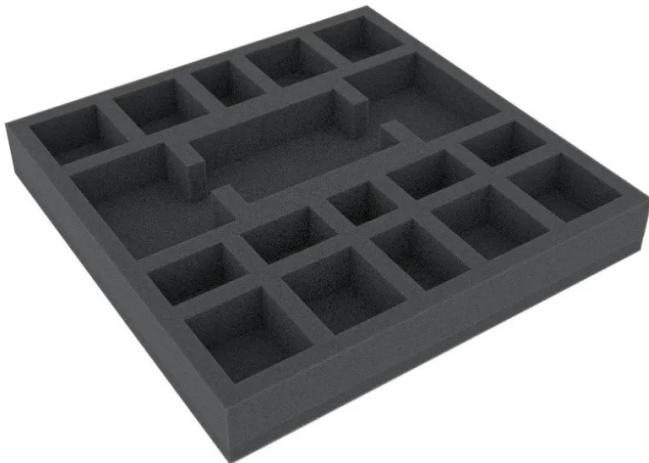

## AS03SET - Schaumstoff-Set für Descent: Reise ins Dunkel (2. Ed.) - Die Trollsümpfe

ab **6,66 EUR**

Artikelnr.: 339239  
Versandgewicht: 0.30 kg  
Hersteller: Feldherr

### 📖 Produktbeschreibung

Schaumstoff-Set für Descent: Reise ins Dunkel (2. Edition) - Die Trollsümpfe, Brettspielbox

Düster und modrig sind die Valdari-Sümpfe, in denen der grausame Bol'Gorteth sein Unwesen treibt. Wo er wütet, bleibt nur Tod und Zerstörung zurück. Es heißt, es drohen schreckliches Unheil, das sich über das ganze Land zieht. Mit der Erweiterung Die Trollsümpfe bekommt deine Sammlung weitere Figuren, Abenteuer und Kampagnen.

Damit es in deiner Box nicht aussieht, wie nach einem Besuch Bol'Gorteths, gibt es das Feldherr Schaumstoff-Set für die originale Descent: Reise ins Dunkel 2. Edition - Die Trollsümpfe Brettspielbox. Das Set besteht aus einer Schaumstoffeinlage, die sich mit den Maßen 247 mm x 247 mm x 35 mm Höhe genau in die Box einpasst. Sowie dem dazugehörigen Deckel. Beides besteht aus chlor- und säurefreiem Schaumstoff.

Die Spielkarten lassen sich auf zwei unterschiedlich große Fächer einsortieren. Ein Fach ist für den Machtwürfel reserviert. Die Marker verteilst du auf die verbleibenden sechs. Das sorgt für eine schnelle Übersicht und spart Zeit beim Spielaufbau. Unter der Einlage liegen die Spielplanteile und auf dem Deckel das Regel- und Quest-Handbuch, zusammen mit den beiden Heldenkarten. Dadurch steht der Deckel der Spielebox leicht über.