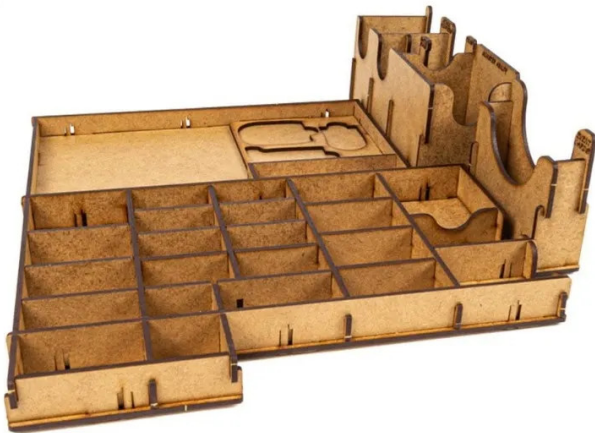

Artikelnr.: 337323

ERA19269 - Insert: Gloomhaven - Die Pranken des Löwen, aus HDF

ab **15,77 EUR**

Artikelnr.: 337323
Versandgewicht: 0.90 kg
Hersteller: e-Raptor

📄 Produktbeschreibung

Insert: Gloomhaven - Die Pranken des Löwen

Das e-Raptor Insert ist kompatibel mit Gloomhaven - Die Pranken des Löwen und ein perfektes Zubehör, das entwickelt wurde, um das Brettspiel zu organisieren und das Spiel zu verbessern.

Dank diesem Einsatz können Sie alle Spielkomponenten ordnen und in Ordnung halten - kein Durcheinander mehr auf dem Tisch während des Spiels. Kein Suchen nach notwendigen Elementen während des Spiels mehr.

Sie können alle Ihre Würfel, Hüllenkarten, Spielermarkierungen usw. an einem Ort halten, ohne Angst haben zu müssen, die Kontrolle über die Einstellung zu verlieren. Sie sind leicht zugänglich und nehmen nicht so viel Platz ein wie während des Spiels ohne Einsatz.

Auch wenn die Schachtel geschlossen ist, sind die Komponenten immer noch in Ordnung und können schneller als je zuvor für ein neues Spiel eingesetzt werden. Der Einsatz ist haltbar und aus hochwertigem HDF hergestellt. Für den Zusammenbau ist kein Klebstoff erforderlich. Sie ermöglicht es, alle Komponenten in der Schachtel zu halten, einschließlich Brett, Spielermarkierungen und Handbuch.