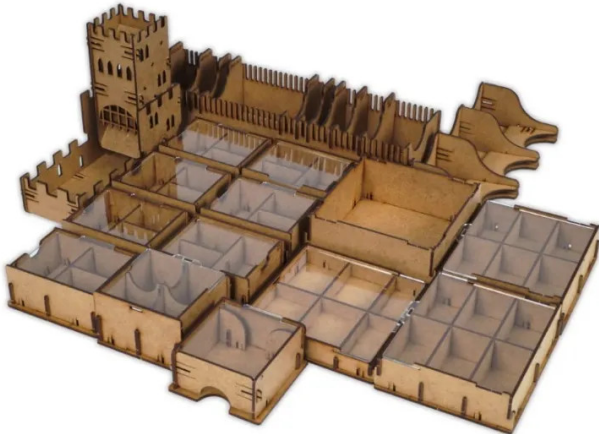

Artikelnr.: 337295

ERA19254 - Insert: Mage Knight Ultimate Edition

ab **43,70 EUR**

Artikelnr.: 337295
Versandgewicht: 3,20 kg
Hersteller: e-Raptor

Produktbeschreibung

Insert: Mage Knight Ultimate Edition

Der mit Mage Knight Ultimate Edition kompatible e-Raptor-Einsatz ist ein unverzichtbares Zubehör, um das Spielerlebnis zu organisieren und zu verbessern.

Dank dieses Einschubs können die Spieler alle Spielbestandteile und die gesteckten Karten so anordnen, dass sie in Ordnung bleiben - kein Durcheinander mehr auf dem Tisch während des Spiels. Kein Suchen nach notwendigen Elementen während des Spiels mehr.

Wenn die Schachtel geschlossen ist, sind die Komponenten immer noch in Ordnung und können schneller als je zuvor ein neues Spiel beginnen!

Der Einsatz ist langlebig und aus hochwertigem HDF hergestellt. Für den Zusammenbau ist kein Klebstoff erforderlich. Sie ermöglicht es den Spielern, alle Komponenten im Inneren der Schachtel zu halten.