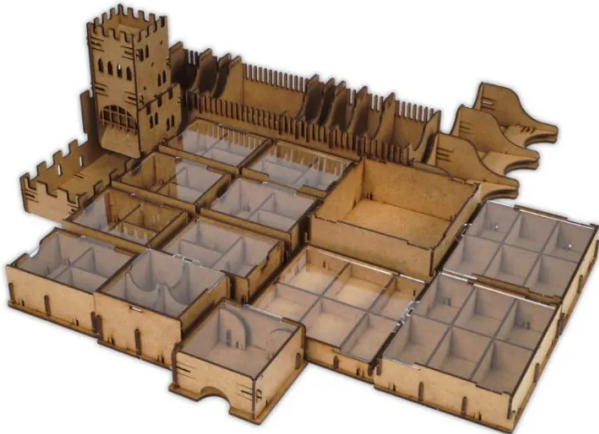

## ERA19254 - Insert: Mage Knight Ultimate Edition

ab **42,02 EUR**

Artikelnr.: 337295  
Versandgewicht: 3,20 kg  
Hersteller: e-Raptor

### Produktbeschreibung

Insert: Mage Knight Ultimate Edition

Der mit Mage Knight Ultimate Edition kompatible e-Raptor-Einsatz ist ein unverzichtbares Zubehör, um das Spielerlebnis zu organisieren und zu verbessern. Dank dieses Einschubs können die Spieler alle Spielbestandteile und die gesteckten Karten so anordnen, dass sie in Ordnung bleiben - kein Durcheinander mehr auf dem Tisch während des Spiels. Kein Suchen nach notwendigen Elementen während des Spiels mehr.

Wenn die Schachtel geschlossen ist, sind die Komponenten immer noch in Ordnung und können schneller als je zuvor ein neues Spiel beginnen!

Der Einsatz ist langlebig und aus hochwertigem HDF hergestellt. Für den Zusammenbau ist kein Klebstoff erforderlich. Sie ermöglicht es den Spielern, alle Komponenten im Inneren der Schachtel zu halten.