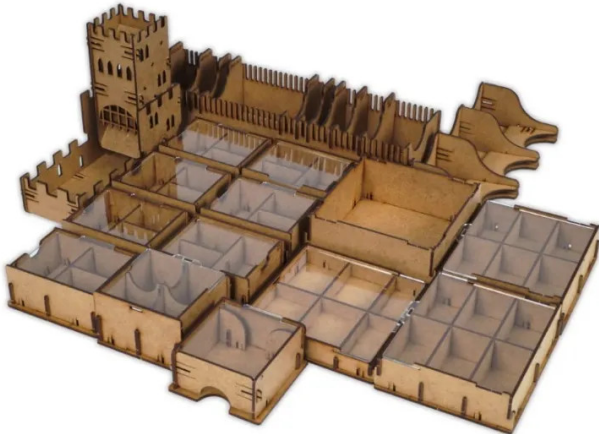

## ERA19254 - Insert: Mage Knight Ultimate Edition

ab **43,70 EUR**

Artikelnr.: 337295  
Versandgewicht: 3,20 kg  
Hersteller: e-Raptor

### Produktbeschreibung

Insert: Mage Knight Ultimate Edition

Der mit Mage Knight Ultimate Edition kompatible e-Raptor-Einsatz ist ein unverzichtbares Zubehör, um das Spielerlebnis zu organisieren und zu verbessern. Dank dieses Einschubs können die Spieler alle Spielbestandteile und die gesteckten Karten so anordnen, dass sie in Ordnung bleiben - kein Durcheinander mehr auf dem Tisch während des Spiels. Kein Suchen nach notwendigen Elementen während des Spiels mehr.

Wenn die Schachtel geschlossen ist, sind die Komponenten immer noch in Ordnung und können schneller als je zuvor ein neues Spiel beginnen!

Der Einsatz ist langlebig und aus hochwertigem HDF hergestellt. Für den Zusammenbau ist kein Klebstoff erforderlich. Sie ermöglicht es den Spielern, alle Komponenten im Inneren der Schachtel zu halten.