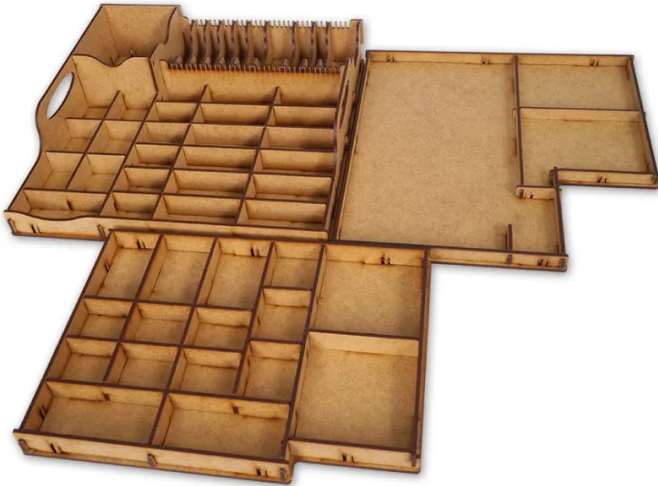

Artikelnr.: 337290

ERA19247 - Insert: Catan + Händler & Barbaren + 5.+6. Spieler Erweiterung

ab **25,49 EUR**

Artikelnr.: 337290
Versandgewicht: 1,10 kg
Hersteller: e-Raptor

Produktbeschreibung

Insert: Catan + Händler & Barbaren + 5.+6. Spieler Erweiterung

Der mit Catan + Händler & Barbaren + 5.+6. Spieler Erweiterung kompatible e-Raptor-Einsatz ist ein unverzichtbares Zubehör, um das Spielerlebnis zu organisieren und zu verbessern.

Dank dieses Einsatzes können die Spieler alle Spielbestandteile und die gesteckten Karten so anordnen, dass sie in Ordnung bleiben - kein Durcheinander mehr auf dem Tisch während des Spiels. Kein Suchen nach notwendigen Elementen während des Spiels mehr.

Wenn die Schachtel geschlossen ist, sind die Komponenten immer noch in Ordnung und können schneller als je zuvor ein neues Spiel beginnen!

Der Einsatz ist langlebig und aus hochwertigem HDF hergestellt. Für den Zusammenbau ist kein Klebstoff erforderlich. Sie ermöglicht es den Spielern, alle Komponenten im Inneren der Schachtel zu halten.