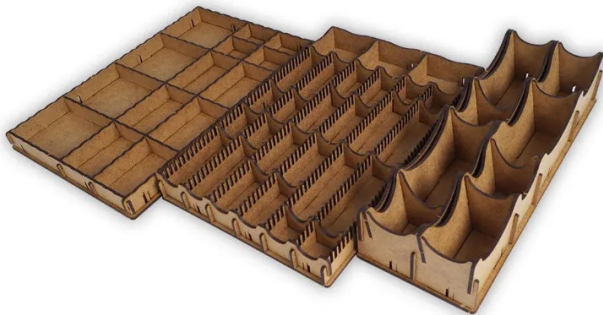

Artikelnr.: 337279

## ERA19233 - Insert: Small World + Erweiterungen

**22,64 EUR**

Artikelnr.: 337279  
Versandgewicht: 1,30 kg  
Hersteller: e-Raptor

### Produktbeschreibung

Insert: Small World + Erweiterungen

Der mit Small World kompatible e-Raptor-Einsatz ist Ihr unverzichtbares Zubehör, um das Spielerlebnis zu organisieren und zu verbessern.

Dank unseres Einsatzes können Sie alle Spielkomponenten und gesteckten Karten so anordnen, dass sie in Ordnung bleiben - kein Durcheinander mehr auf dem Tisch während des Spiels. Kein Suchen nach notwendigen Elementen während des Spiels mehr.

Auch wenn die Schachtel geschlossen ist, sind die Komponenten immer noch in Ordnung, so dass Sie schneller als je zuvor ein neues Spiel beginnen können!

Der Einsatz ist langlebig und aus hochwertigem HDF hergestellt. Für den Zusammenbau ist kein Klebstoff erforderlich. Sie ermöglicht es Ihnen, alle Komponenten im Inneren der Schachtel zu halten.