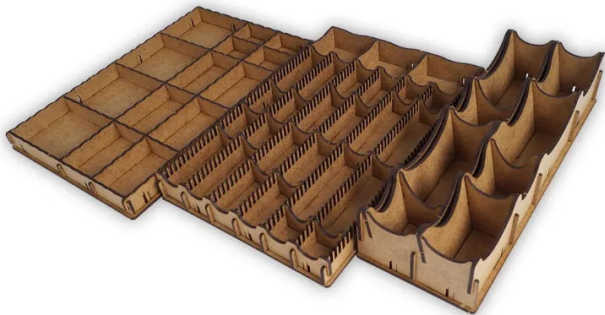

Artikelnr.: 337279

ERA19233 - Insert: Small World + Erweiterungen

22,64 EUR

Artikelnr.: 337279
Versandgewicht: 1,30 kg
Hersteller: e-Raptor

Produktbeschreibung

Insert: Small World + Erweiterungen

Der mit Small World kompatible e-Raptor-Einsatz ist Ihr unverzichtbares Zubehör, um das Spielerlebnis zu organisieren und zu verbessern.

Dank unseres Einsatzes können Sie alle Spielkomponenten und gesteckten Karten so anordnen, dass sie in Ordnung bleiben - kein Durcheinander mehr auf dem Tisch während des Spiels. Kein Suchen nach notwendigen Elementen während des Spiels mehr.

Auch wenn die Schachtel geschlossen ist, sind die Komponenten immer noch in Ordnung, so dass Sie schneller als je zuvor ein neues Spiel beginnen können!

Der Einsatz ist langlebig und aus hochwertigem HDF hergestellt. Für den Zusammenbau ist kein Klebstoff erforderlich. Sie ermöglicht es Ihnen, alle Komponenten im Inneren der Schachtel zu halten.