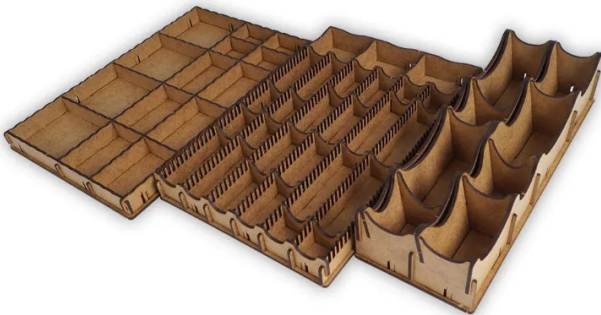

Artikelnr.: 337279

ERA19233 - Insert: Small World + Erweiterungen

22,64 EUR

Artikelnr.: 337279
Versandgewicht: 1,30 kg
Hersteller: e-Raptor

Produktbeschreibung

Insert: Small World + Erweiterungen

Der mit Small World kompatible e-Raptor-Einsatz ist Ihr unverzichtbares Zubehör, um das Spielerlebnis zu organisieren und zu verbessern.

Dank unseres Einsatzes können Sie alle Spielkomponenten und gesteckten Karten so anordnen, dass sie in Ordnung bleiben - kein Durcheinander mehr auf dem Tisch während des Spiels. Kein Suchen nach notwendigen Elementen während des Spiels mehr.

Auch wenn die Schachtel geschlossen ist, sind die Komponenten immer noch in Ordnung, so dass Sie schneller als je zuvor ein neues Spiel beginnen können!

Der Einsatz ist langlebig und aus hochwertigem HDF hergestellt. Für den Zusammenbau ist kein Klebstoff erforderlich. Sie ermöglicht es Ihnen, alle Komponenten im Inneren der Schachtel zu halten.