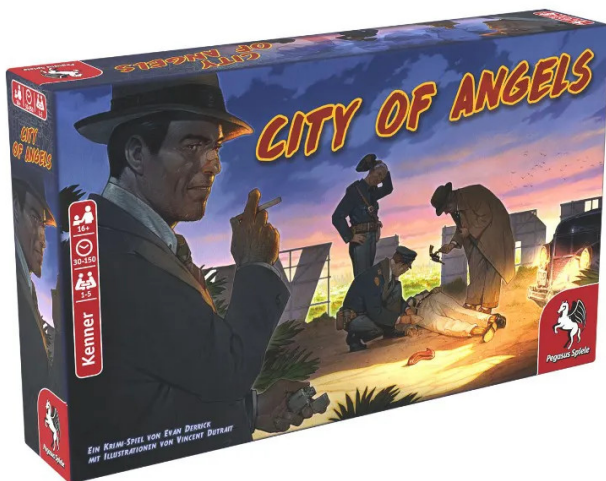

Artikelnr.: 334950

## 57460G - City of Angels, Brettspiel, 1-5 Spieler, ab 16 Jahren (DE-Ausgabe)

**52,72 EUR**

Artikelnr.: 334950  
 Versandgewicht: 2.40 kg  
 Hersteller: Pegasus Spiele

### Produktbeschreibung

City of Angels, Brettspiel (DE), für 1-5 Spieler, ab 16 Jahren

City of Angels spielt im Los Angeles der 1940er Jahre und ist ein Spiel der Geheimnisse, Täuschungen und Ermittlungen. Die Mehrheit der Spieler schlüpft in die Rollen von LAPD Detectives die bereit sind, alles zu tun, um einen Fall erfolgreich abzuschließen. Ein Spieler übernimmt jedoch die Rolle des Chisel, dessen einziges Ziel es ist, die Ermittler bei jedem Spielzug durch Bluffs, Manipulation und (oft) direkte Lügen fehlzuleiten.