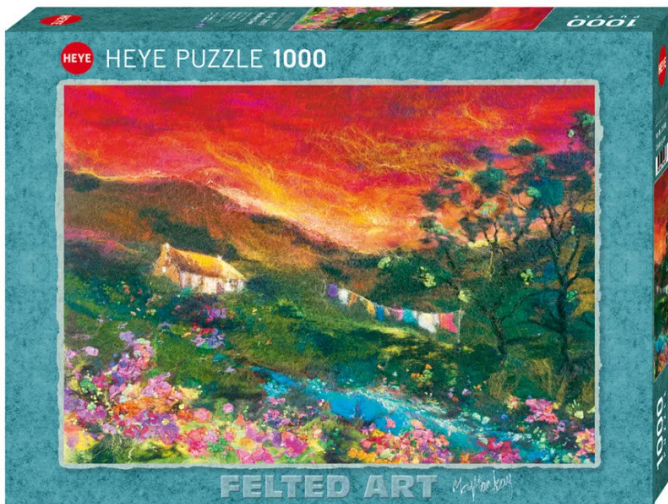

Artikelnr.: 333083

**299163 - Washing Line, Felted Art, 1000 Teile - Puzzlegröße 70.00 x 50.00 cm**

**ab 13,39 EUR**

Artikelnr.: 333083  
Versandgewicht: 0.90 kg  
Hersteller: Heye-Puzzles

### 📄 Produktbeschreibung

Washing Line, Felted Art, 1000 Teile - Puzzlegröße 70.00 x 50.00 cm

Sensationell, was Moy Mackay aus Filz zaubern kann! Ihre farbstarken, stimmungsvollen Landschaften aus Wolle-Fasern und Stickereien sind wahre Kunstwerke!  
Achtung! Nicht für Kinder unter 36 Monaten geeignet.