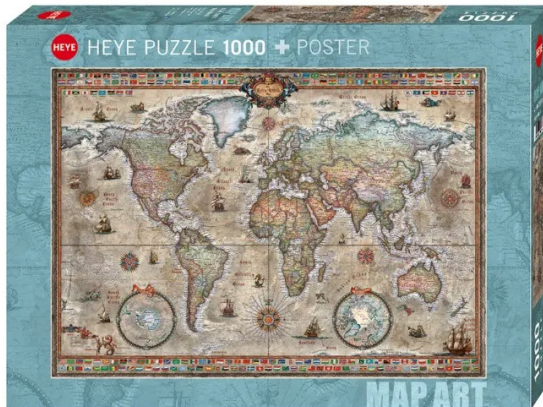

Artikelnr.: 333116

298715 - Retro-Welt - Landkarten-Kunst, 1000 Teile, 70.0 x 50.0 cm

ab 13,39 EUR

Artikelnr.: 333116
Versandgewicht: 0.90 kg
Hersteller: Heye-Puzzles

Produktbeschreibung

Retro-Welt - Landkarten-Kunst, 1000 Teile, 70.0 x 50.0 cm

Diese aufwendig in Retro-Optik gestaltete Weltkarte zeigt die Länder und Gewässer unserer Erde mit detaillierter Beschriftung und Hervorhebung der beiden Pole.

Achtung! Nicht für Kinder unter 36 Monaten geeignet.

- Teile: 1000
- Gelegte Größe: 70.0 x 50.0 cm
- Gewicht: 880 g

Produktdaten

Hier gehts zum Artikel
Alle Informationen,
tagesaktuelle Preise und
Verfügbarkeiten