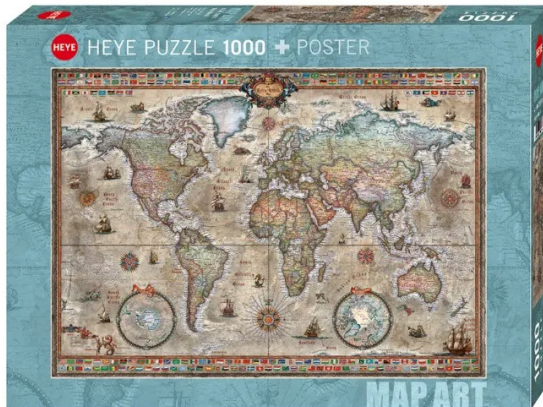

Artikelnr.: 333116

298715 - Retro-Welt - Landkarten-Kunst, 1000 Teile, 70.0 x 50.0 cm

ab 13,39 EUR

Artikelnr.: 333116
Versandgewicht: 0.90 kg
Hersteller: Heye-Puzzles

📄 Produktbeschreibung

Retro-Welt - Landkarten-Kunst, 1000 Teile, 70.0 x 50.0 cm

Diese aufwendig in Retro-Optik gestaltete Weltkarte zeigt die Länder und Gewässer unserer Erde mit detaillierter Beschriftung und Hervorhebung der beiden Pole.

Achtung! Nicht für Kinder unter 36 Monaten geeignet.

- Teile: 1000
- Gelegte Größe: 70.0 x 50.0 cm
- Gewicht: 880 g

📄 Produktdaten

Hier gehts zum Artikel
Alle Informationen,
tagesaktuelle Preise und
Verfügbarkeiten