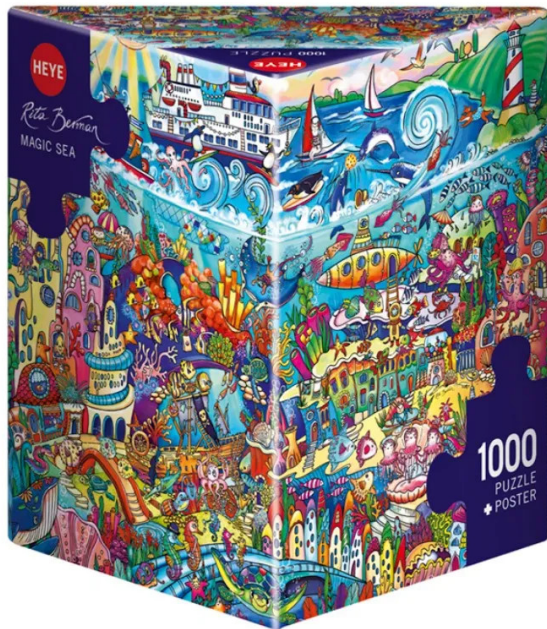

Artikelnr.: 332987

**298395 - Magic Sea, Cartoon im Dreieck, 1000 Teile - Puzzlegröße 50 x 70 cm**

**ab 14,25 EUR**

Artikelnr.: 332987  
Versandgewicht: 0.70 kg  
Hersteller: Heye-Puzzles

### 📄 Produktbeschreibung

Magic Sea, Cartoon im Dreieck, 1000 Teile - Puzzlegröße 50 x 70 cm

Das Leben unter Wasser ist bunt und vielfältig! Besonders in Rita Bermans märchenhafter Meereswelt. Gelbes U-Boot, Kraken und Piratenschiff samt Schatz inklusive! Achtung! Nicht für Kinder unter 36 Monaten geeignet.