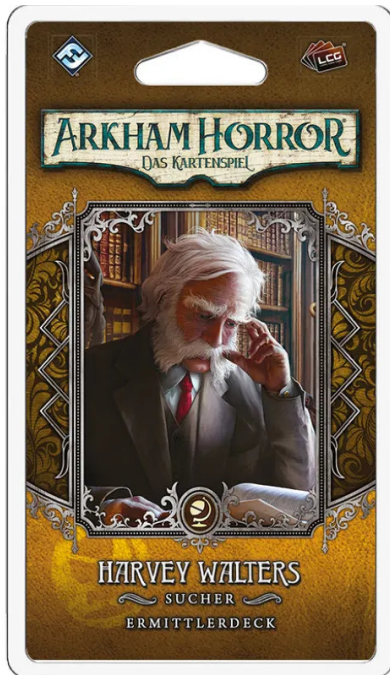

Artikelnr.: 333916

FFGD1148 - Arkham Horror LCG: Harvey Walters Ermittlerdeck - Kartenspiel (DE-Erweiterung)

ab **13,21 EUR**

Artikelnr.: 333916
Versandgewicht: 0.10 kg
Hersteller: Fantasy Flight Games

Produktbeschreibung

Arkham Horror LCG: Harvey Walters Ermittlerdeck - Kartenspiel (DE-Erweiterung)

Schlüpf in die Rolle von Harvey Walters, dem Professor: Zieht schnell viele Karten und verwendet euer vergrößertes Handkartenlimit, um arkane Mysterien lösen zu können.

Enthalten sind ein spielfertiges Ermittlerdeck für die Sucher-Klasse und 26 Verbesserungen für das Kampagnenspiel. Die Karten des Ermittler-Decks können auch zum Anpassung und Veränderung bereits bestehender Decks genutzt werden.