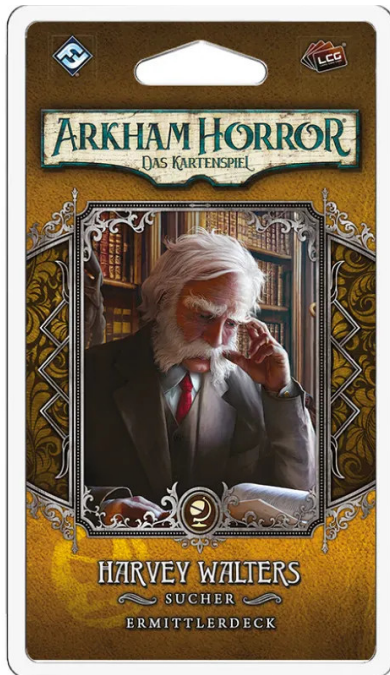

Artikelnr.: 333916

FFGD1148 - Arkham Horror LCG: Harvey Walters Ermittlerdeck - Kartenspiel (DE-Erweiterung)

ab **13,74 EUR**

Artikelnr.: 333916
Versandgewicht: 0.10 kg
Hersteller: Fantasy Flight Games

Produktbeschreibung

Arkham Horror LCG: Harvey Walters Ermittlerdeck - Kartenspiel (DE-Erweiterung)

Schlüpf in die Rolle von Harvey Walters, dem Professor: Zieht schnell viele Karten und verwendet euer vergrößertes Handkartenlimit, um arkane Mysterien lösen zu können.

Enthalten sind ein spielfertiges Ermittlerdeck für die Sucher-Klasse und 26 Verbesserungen für das Kampagnenspiel. Die Karten des Ermittler-Decks können auch zum Anpassung und Veränderung bereits bestehender Decks genutzt werden.