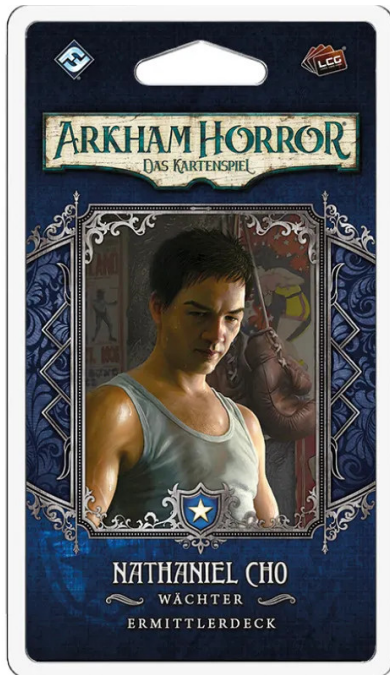

Artikelnr.: 333915

FFGD1147 - Arkham Horror LCG: Nathaniel Cho Ermittlerdeck - Kartenspiel (DE-Erweiterung)

ab **13,20 EUR**

Artikelnr.: 333915
Versandgewicht: 0.10 kg
Hersteller: Fantasy Flight Games

Produktbeschreibung

Arkham Horror LCG: Nathaniel Cho Ermittlerdeck - Kartenspiel (DE-Erweiterung)

Schlüpf in die Rolle von Nathaniel Cho, dem Boxer: Streift euch Boxhandschuhe über und schickt mit mächtigen Ereigniskarten einen Gegner nach dem anderen auf die Bretter. Enthalten sind ein spielfertiges Ermittlerdeck für die Wächter-Klasse und 26 Verbesserungen für das Kampagnenspiel.