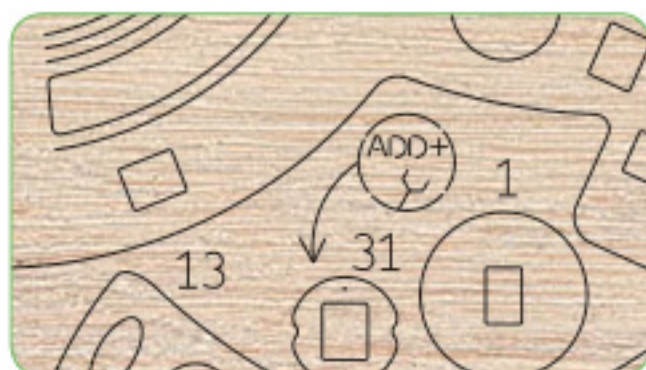

Model
Модель

Wheel-Organizer Штурвал-органайзер

ugearsmodels.com

Assembly instructions
Інструкція зі складання

ENG

This is not a structural component;
it is a tool for measurement and assembly.

UKR

Це не деталь конструкції, а допоміжний
інструмент для складання або
вимірювання відстаней.

ENG

Pay attention.
Check position of the part.

UKR

Зверніть увагу. Перевірте
розташування елемента.

ENG

Spare parts.

UKR

Запасні деталі.